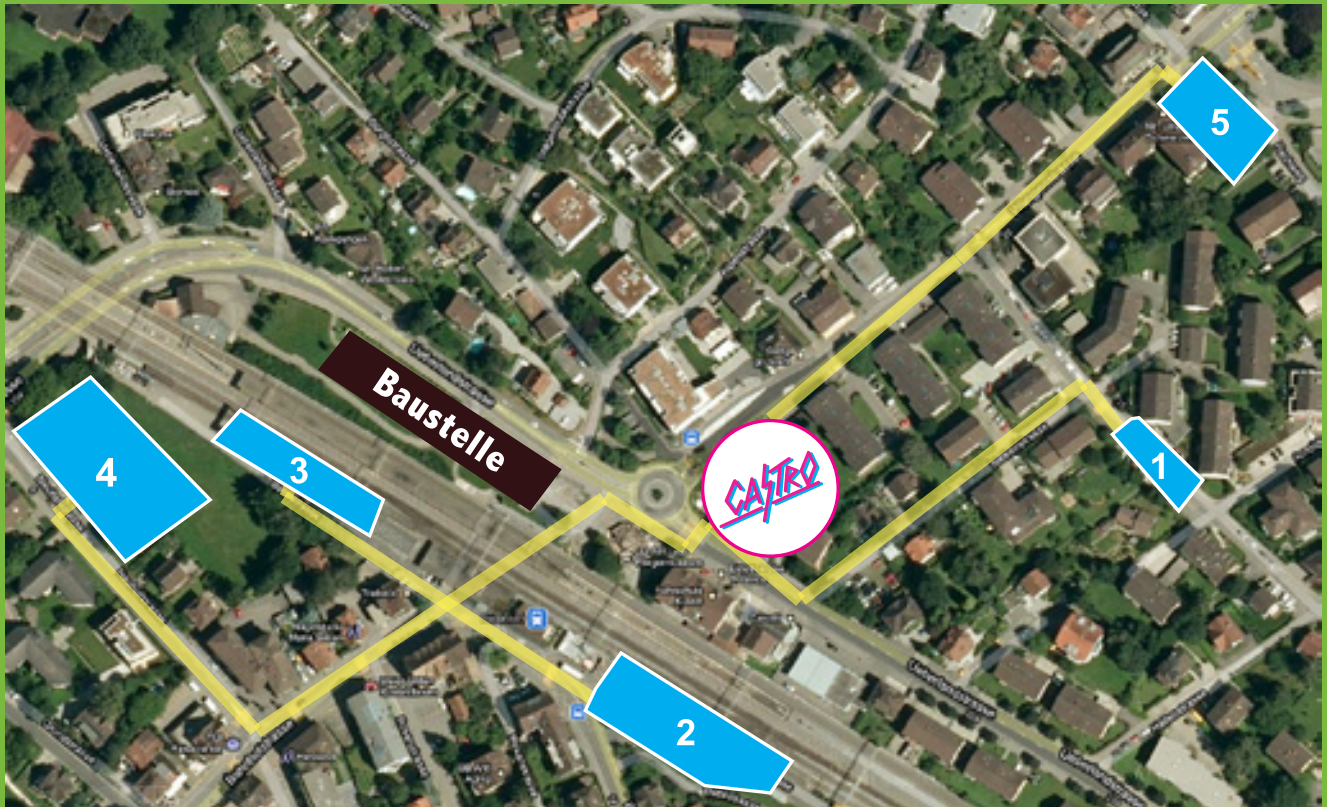

Aktuelle Parkplatzsituation Castro Bar

Aktuelle Parkplatzsituation Castro Bar

Liebe Gäste

Gerne informieren wir Euch über die alternativen Parkiermöglichkeiten während der Bauphase der Bahnhofüberbauung:

- 1 Kunklerstrasse bei der Poststelle
- 2 Bahnhof Dübendorf beim Kebab Stand
- 3 Bahnhof Dübendorf nach der Velostation
- 4 Bahnhof Dübendorf - Kiesplatz vis à vis Peugeot Garage
- 5 Wangenstrasse beim Flughafeneingang

3 Gästeparkplätze direkt vor der Bar!

www.castrobar.ch